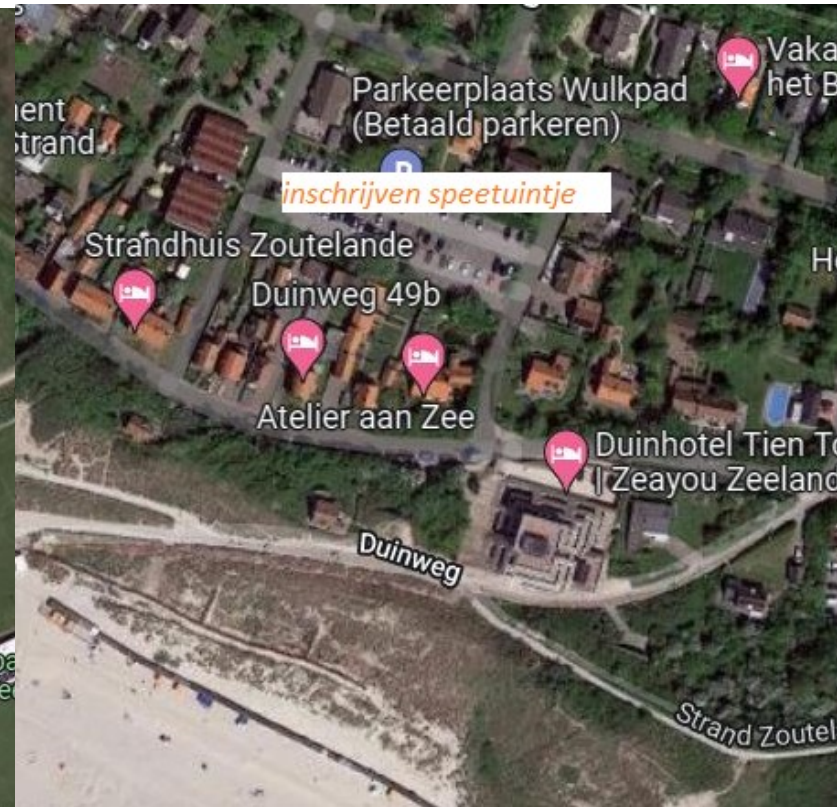

Zoetwater wedstrijden

Naam	Locatie inschrijven	Mogelijk adres parkeren	Coördinaten navigatiesysteem DD of DMS parkeerplaats
Oostvest	Nabij stenen brug	Jacob Valckestraat/Voorstad Goes	DD 51.501414, 3.892444 / DMS 51°30'05.1"N 3°53'32.8"E
Hertenkamp	Flat 'Boszicht'	Populierenstraat/Boszicht Goes	DD 51.491212, 3.899896 / DMS 51°29'28.4"N 3°53'59.6"E
Westvest	Westsingel	Westsingel	DD 51.501586, 3.885873 / DMS 51°30'05.7"N 3°53'09.1"E
Appelstraat	Flat 'Bongerd'	Appelstraat 2(A) Goes	DD 51.495555, 3.891380 / DMS 51°29'44.0"N 3°53'29.0"E
Schelde-Rijn kanaal	Westzijde SRK	Westelijke Schelderijnweg Rilland	DD 51.429364, 4.232687 / DMS 51°25'45.7"N 4°13'57.7"E
Koudekerke - de Looff	Karreveld de 'Bunker'	Karreveld bij de 'Bunker'	DD 51.485328, 3.562558 / DMS 51°29'07.2"N 3°33'45.2"E