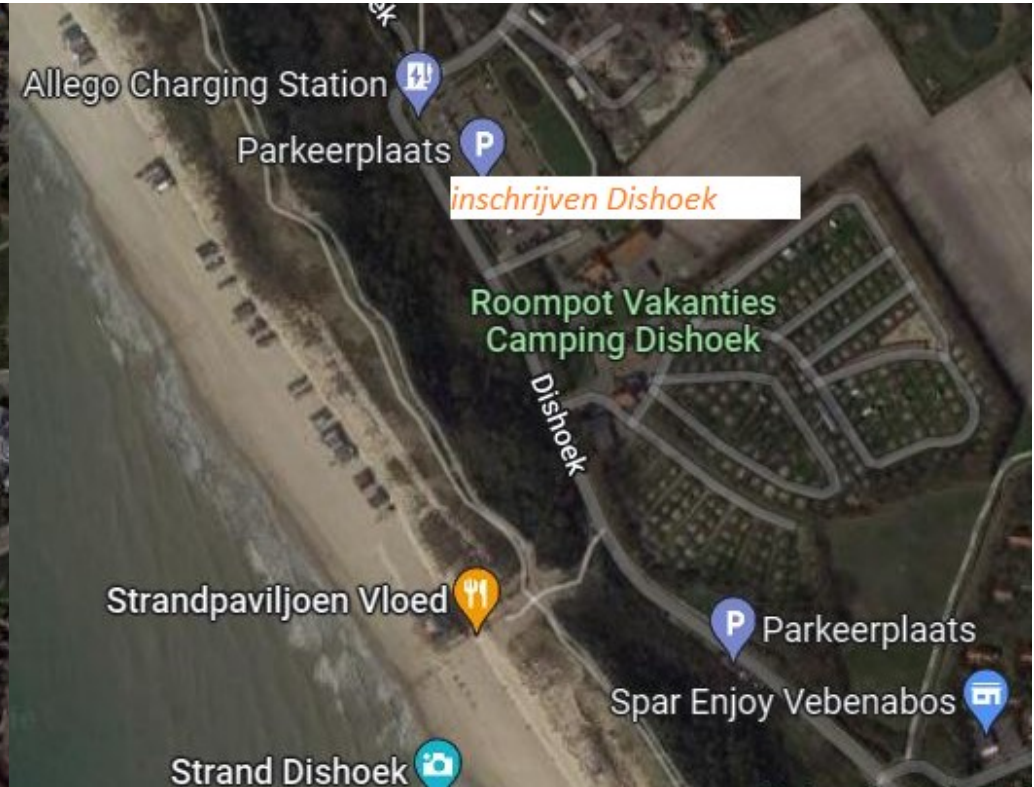

Zoetwater wedstrijden

Naam	Locatie inschrijven	Mogelijk adres parkeren	Coördinaten navigatiesysteem DD of DMS parkeerplaats
Oostvest	Nabij stenen brug	Jacob Valckestraat/Voorstad Goes	DD 51.501414, 3.892444 / DMS 51°30'05.1"N 3°53'32.8"E
Hertenkamp	Flat 'Boszicht'	Populierenstraat/Boszicht Goes	DD 51.491212, 3.899896 / DMS 51°29'28.4"N 3°53'59.6"E
Westvest	Westsingel	Westsingel	DD 51.501586, 3.885873 / DMS 51°30'05.7"N 3°53'09.1"E
Appelstraat	Flat 'Bongerd'	Appelstraat 2(A) Goes	DD 51.495555, 3.891380 / DMS 51°29'44.0"N 3°53'29.0"E
Schelde-Rijn kanaal	Westzijde SRK	Westelijke Schelderijnweg Rilland	DD 51.429364, 4.232687 / DMS 51°25'45.7"N 4°13'57.7"E
Koudekerke - de Looff	Karreveld de 'Bunker'	Karreveld bij de 'Bunker'	DD 51.485328, 3.562558 / DMS 51°29'07.2"N 3°33'45.2"E