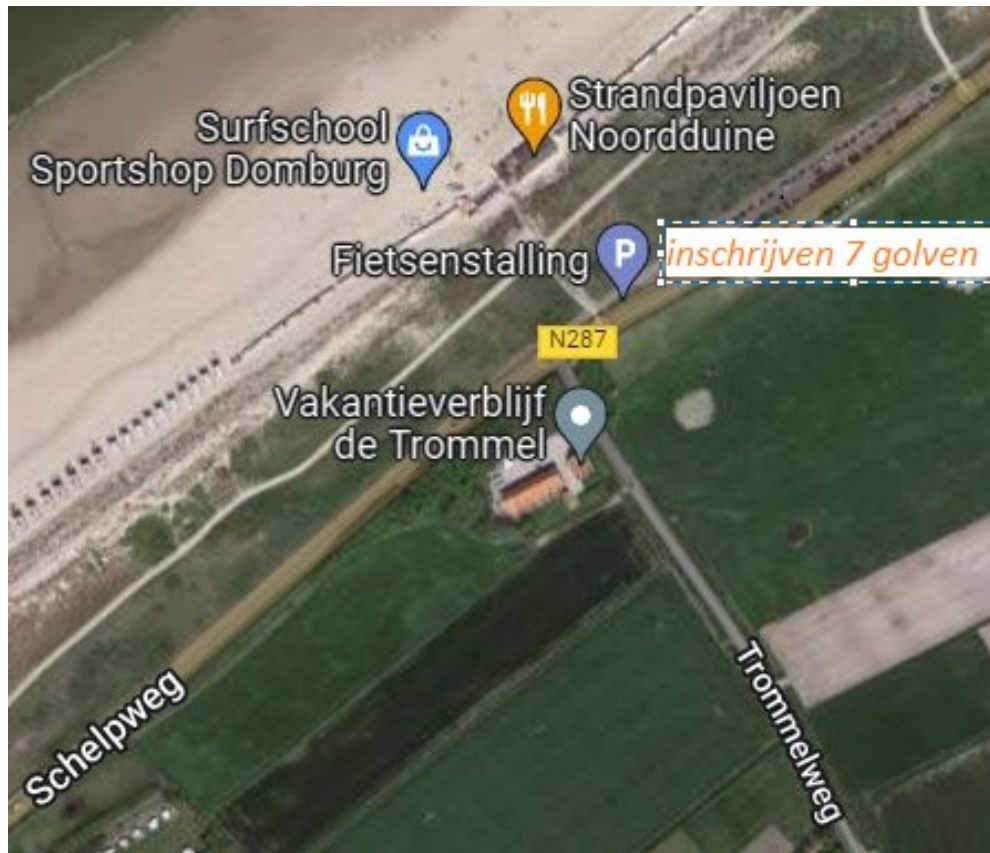

Zoetwater wedstrijden

Naam	Locatie inschrijven	Mogelijk adres parkeren	Coördinaten navigatiesysteem DD of DMS parkeerplaats
Oostvest	Nabij stenen brug	Jacob Valckestraat/Voorstad Goes	DD 51.501414, 3.892444 / DMS 51°30'05.1"N 3°53'32.8"E
Hertenkamp	Flat 'Boszicht'	Populierenstraat/Boszicht Goes	DD 51.491212, 3.899896 / DMS 51°29'28.4"N 3°53'59.6"E
Westvest	Westsingel	Westsingel	DD 51.501586, 3.885873 / DMS 51°30'05.7"N 3°53'09.1"E
Appelstraat	Flat 'Bongerd'	Appelstraat 2(A) Goes	DD 51.495555, 3.891380 / DMS 51°29'44.0"N 3°53'29.0"E
Schelde-Rijn kanaal	Westzijde SRK	Westelijke Schelderijnweg Rilland	DD 51.429364, 4.232687 / DMS 51°25'45.7"N 4°13'57.7"E
Koudekerke - de Looff	Karreveld de 'Bunker'	Karreveld bij de 'Bunker'	DD 51.485328, 3.562558 / DMS 51°29'07.2"N 3°33'45.2"E