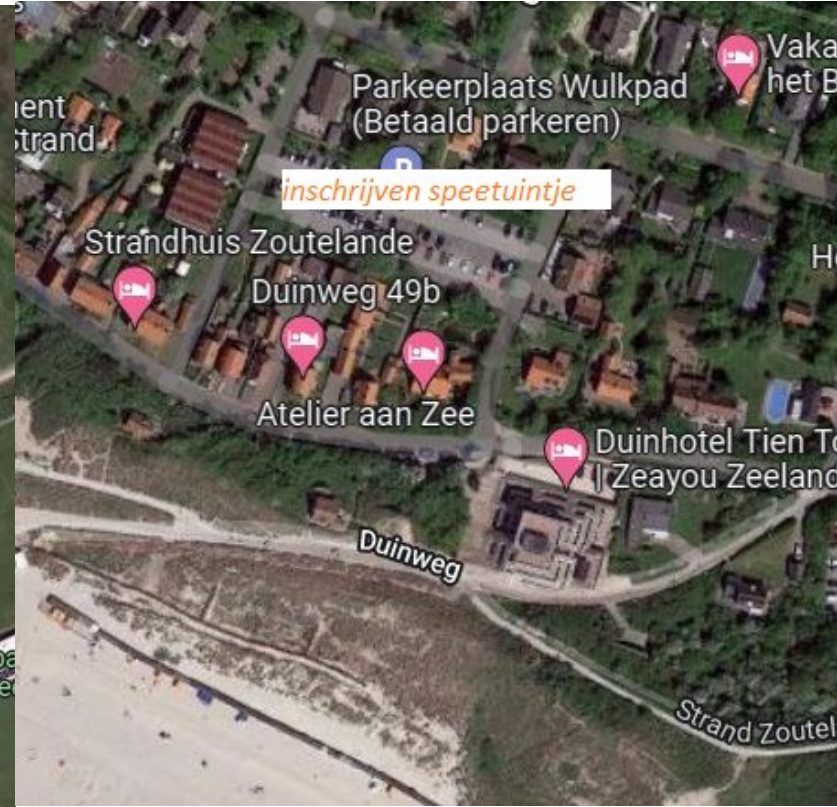

Zoetwater wedstrijden

Naam	Locatie inschrijven	Mogelijk adres parkeren	Coördinaten navigatiesysteem DD of DMS parkeerplaats
Oostvest	Nabij stenen brug	Jacob Valckestraat/Voorstad Goes	DD 51.501414, 3.892444 / DMS 51°30'05.1"N 3°53'32.8"E
Hertenkamp	Flat 'Boszicht'	Populierenstraat/Boszicht Goes	DD 51.491212, 3.899896 / DMS 51°29'28.4"N 3°53'59.6"E
Westvest	Westsingel	Westsingel	DD 51.501586, 3.885873 / DMS 51°30'05.7"N 3°53'09.1"E
Appelstraat	Flat 'Bongerd'	Appelstraat 2(A) Goes	DD 51.495555, 3.891380 / DMS 51°29'44.0"N 3°53'29.0"E
Schelde-Rijn kanaal	Westzijde SRK	Westelijke Schelderijnweg Rilland	DD 51.429364, 4.232687 / DMS 51°25'45.7"N 4°13'57.7"E
Koudekerke - de Looff	Karreveld de 'Bunker'	Karreveld bij de 'Bunker'	DD 51.485328, 3.562558 / DMS 51°29'07.2"N 3°33'45.2"E
Steenbergsche Vliet	Bovensasweg Kruisland	Bovensasweg Kruisland	DD 51.596736, 4.375253 / DMS 51°35'48.0"N 4°22'27.3"E